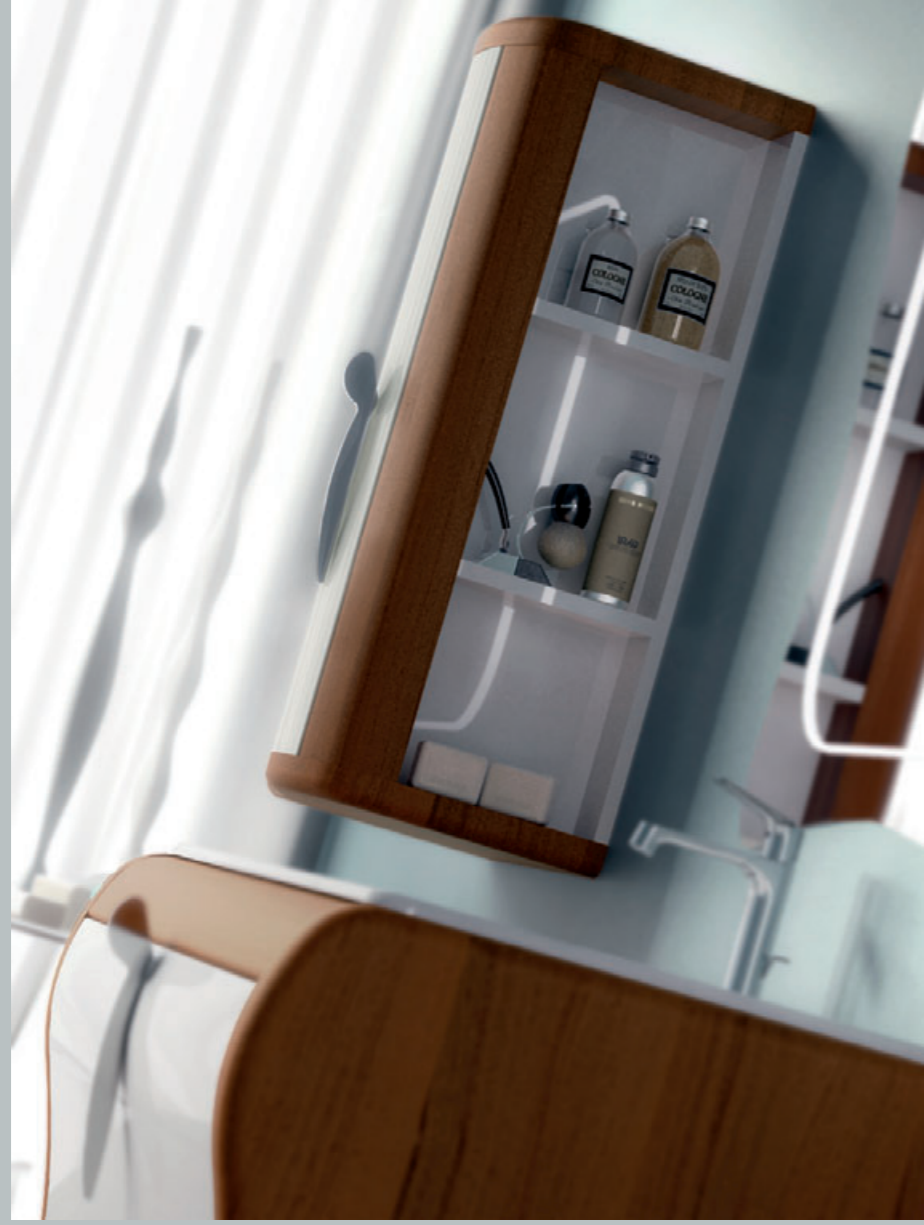

pensile art. GAU-110 cm 47x38x90 h