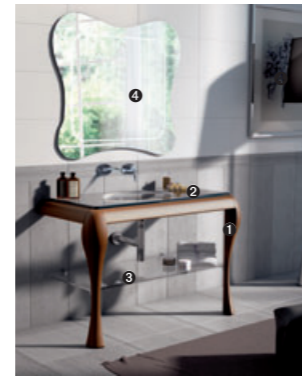

GAUDI AIR 03 pag 8
1 art. GAU-06 CM 120X60X83H
2 art. GAU-75 CM 120X55,5X16H
3 art. GAU-85 CM 120X55,5X1,5H
4 art. GAU-131 CM 110X2,5X96H