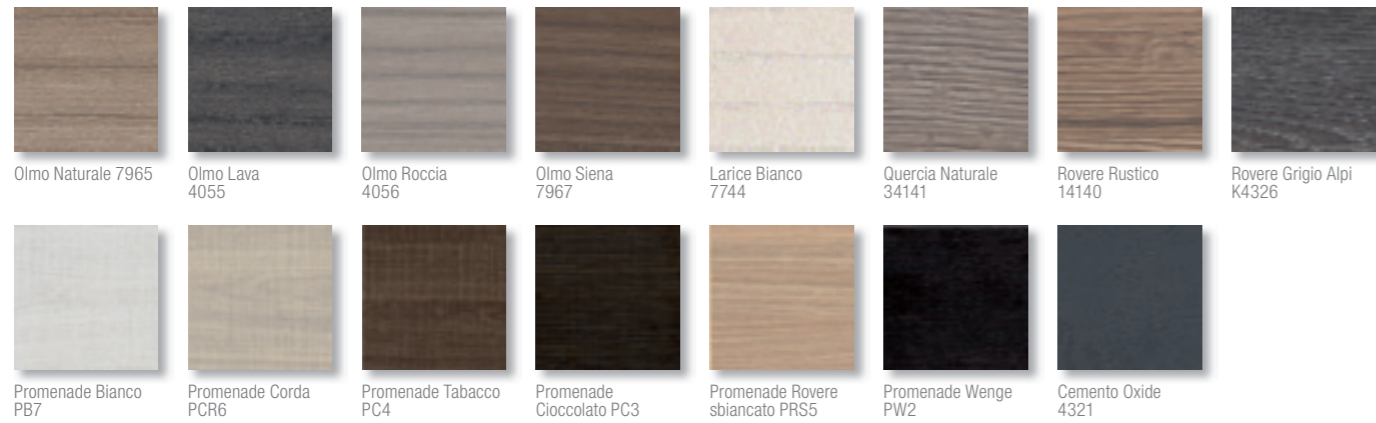

nobilitati materici\_textured melamine\_mé laminé finition matière

86-87

legni\_woods\_bois

laccati\_lacquers\_laqués

50 colori laccati di serie Lasaidea nella versione lucida e opaca. Su richiesta disponibili colori della gamma Ral e NCS.  
 50 colours Lasaidea range of glossy and matt lacquers. RAL and NCS colours available on request.  
 50 couleurs laqués Lasaidea dans la version brillante et mat. Couleurs RAL et NCS disponibles sur demande.