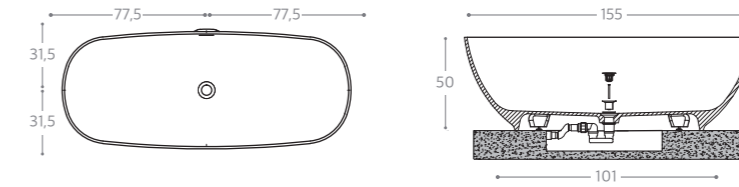

METROPOLIS 11 cm. 70\_laccato grigio aviatore G88 lucido

78-79

vasche\_bathtubs

**Metropolis** 170 x 70 x 50 h

TECNORIL opaco/lucido\_matt/glossy\_mat/brillant / TEKNOS opaco\_matt\_mat

**Metropolis mini** 155 x 63 x 50 h