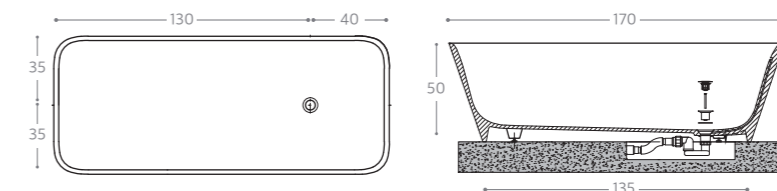

TECNORIL opaco/lucido_matt/glossy_mat/brillant / TEKNOS opaco_matt_mat