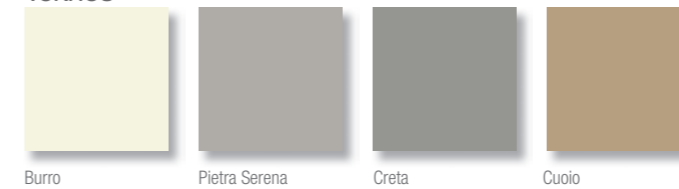

Teknos

Il Teknos è la versione colorata del Tecnoril disponibile in 4 colori materici e solo nella versione opaca.
Teknos is the coloured version of Tecnoril, available in four earthy shades, with a matt finish only.
Le Teknos est la version colorée du Tecnoril disponible en 4 couleurs effet matière et seulement en version mat.

Altri materiali disponibili_others materials available_ autres matériaux disponibles

- Vetro_Glass_Verre
- Ceramica_Ceramic_Céramique
- Resina cementizia_Concrete_Résine béton
- Mineralmarmo