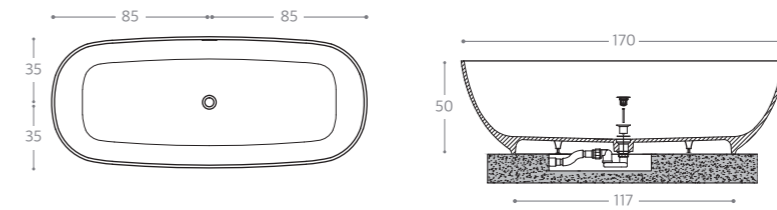

METROPOLIS 11 cm. 70\_laccato grigio aviatore G88 lucido

78-79

vasche\_bathtubs

**Metropolis** 170 x 70 x 50 h

TECNORIL opaco/lucido\_matt/glossy\_mat/brillant / TEKNOS opaco\_matt\_mat

**Metropolis mini** 155 x 63 x 50 h