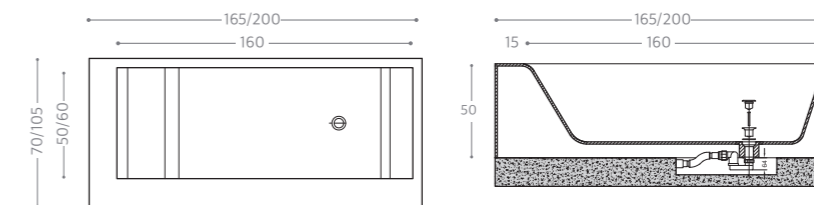

TECNORIL opaco/lucido_matt/glossy_mat/brillant / TEKNOS opaco_matt_mat