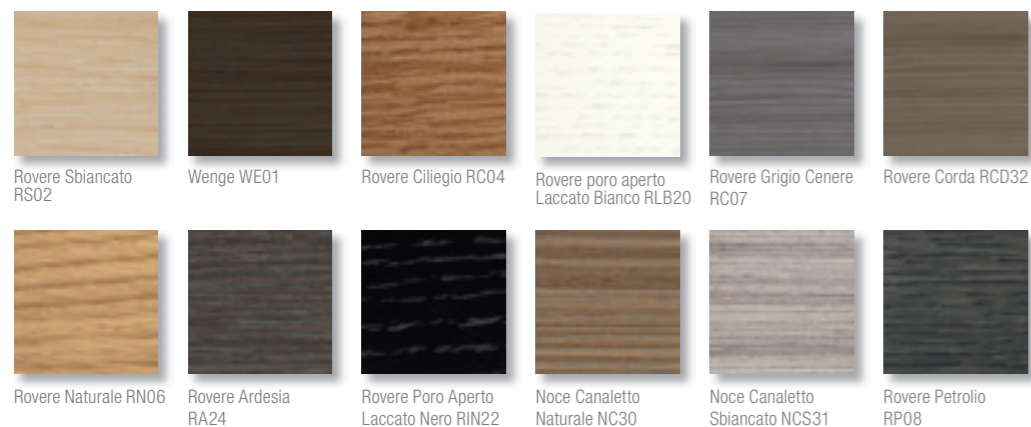

nobilitati materici\_textured melamine\_mé laminé finition matière

86-87

legni\_woods\_bois

laccati\_lacquers\_laqués

50 colori laccati di serie Lasaidea nella versione lucida e opaca. Su richiesta disponibili colori della gamma Ral e NCS.  
 50 colours Lasaidea range of glossy and matt lacquers. RAL and NCS colours available on request.  
 50 couleurs laqués Lasaidea dans la version brillante et mat. Couleurs RAL et NCS disponibles sur demande.