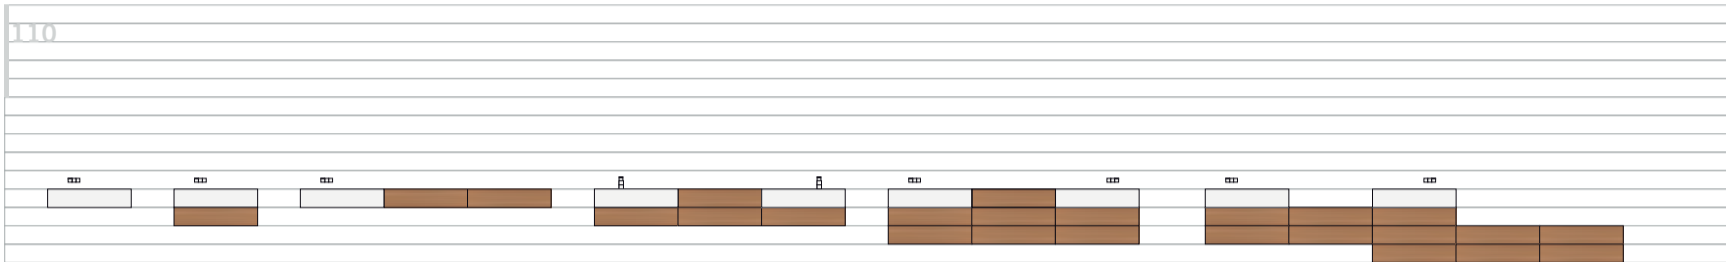

resina cementizia

tekhnos

nobilitati

legni

laccati

tecnoril

L A S A I D E A

F A S H I O N B A T H R O O M

LASAIDEA S.p.A.

Strada di Gabbrice, 13 - 53035 Monteriggioni (SI)
tel. 0577.304296-304290 / fax 0577.304683
fax (vendite) +39.0577.304776
tel. export +39 0577.307526
www.lasaidea.com - info@lasaidea.com

M A D E I N I T A L Y