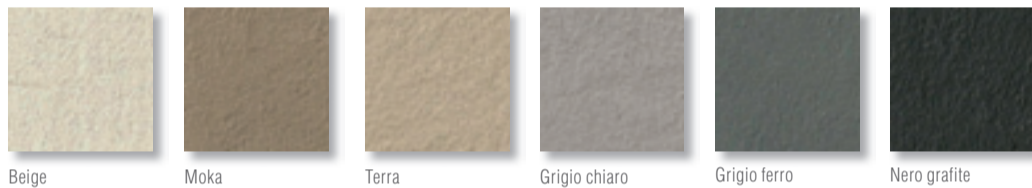

resina cementizia