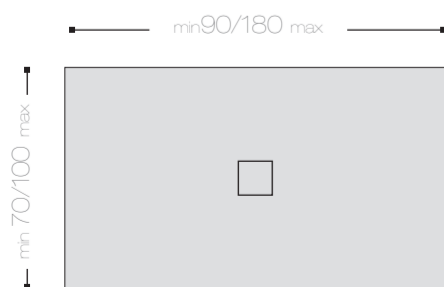

Art. BTH01 >
Vasca free standing cm 170x70x50 h disponibile in Tecnoril bianco opaco e lucido e in Tekhnos avorio, cuoio pietra serena e creta