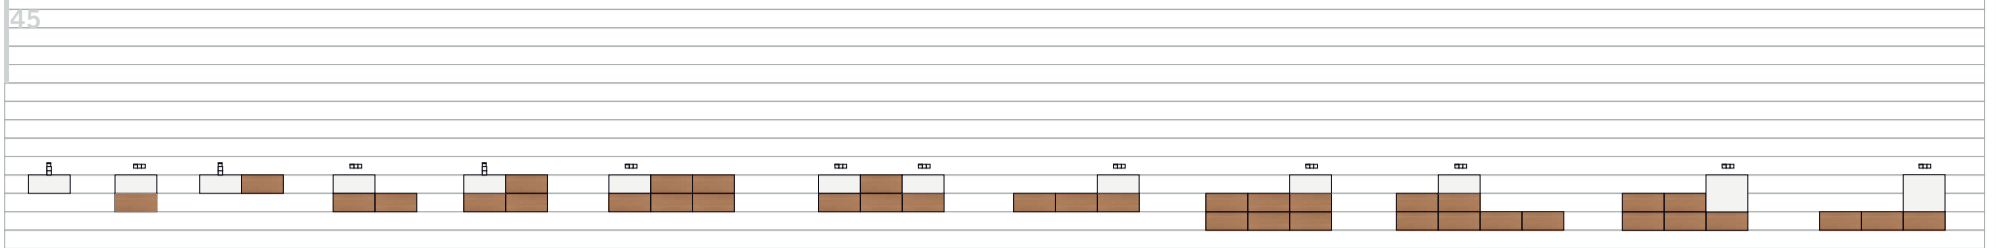

resina cementizia

tekhnos

nobilitati

legni

laccati

tecnoril

L A S A I D E A

F A S H I O N B A T H R O O M

LASAIDEA S.p.A.

Strada di Gabbrice, 13 - 53035 Monteriggioni (SI)
tel. 0577.304296-304290 / fax 0577.304683
fax (vendite) +39.0577.304776
tel. export +39 0577.307526
www.lasaidea.com - info@lasaidea.com

M A D E I N I T A L Y