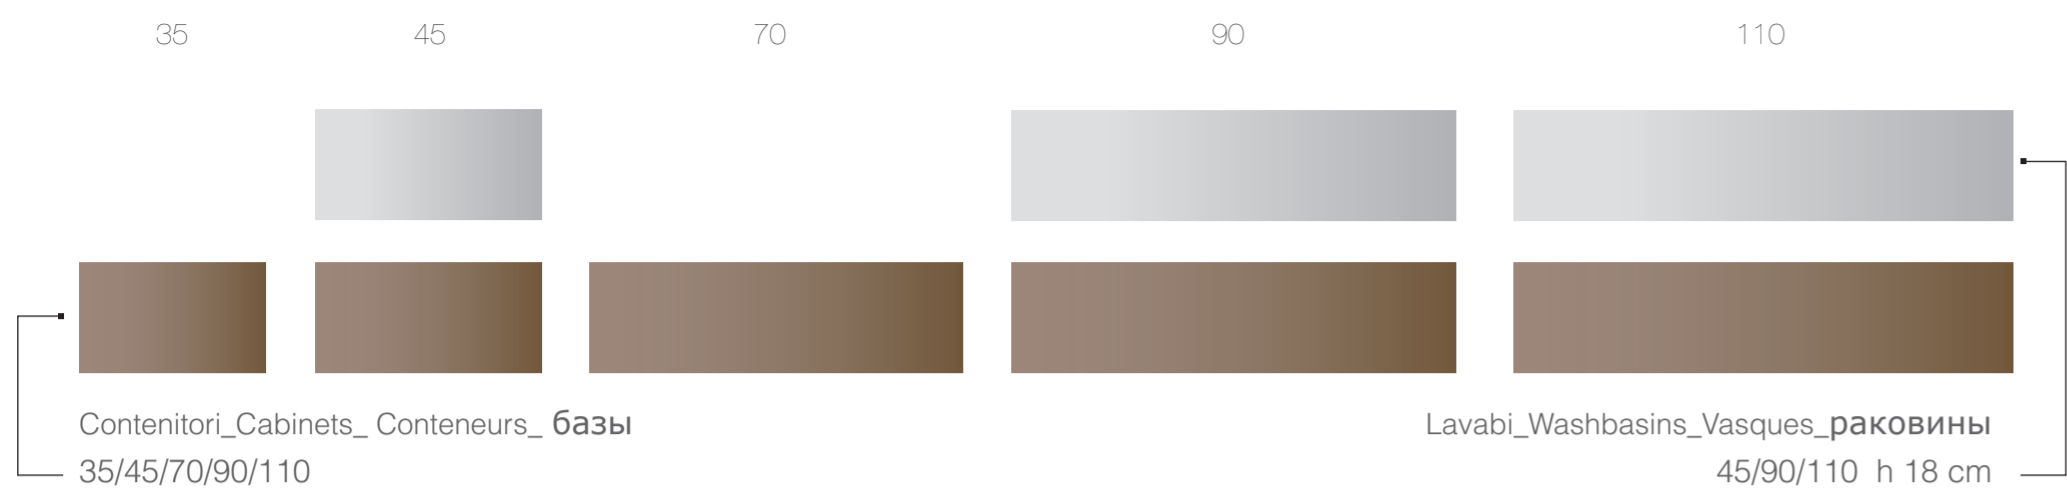

SYN

Design_Emanuel Gargano - Marco Fagioli

Da un progetto di Emanuel Gargano e Marco Fagioli, nasce SYN, un nuovo concetto di arredo bagno che coniuga un'estesa modularità e un design essenziale.

Gli elementi dalle proporzioni rigorose si compongono per costruire una spazialità alternativa, da declinare in legno, nobilitato e laccato. Caratterizza la collezione il portalavabo in Tecnoril bianco o in Tekhnos in tutte le finiture disponibili.

Designed by Emanuele Gargano e Marco Fagioli, Syn is a new concept in the world of bathroom furnishings, and blends extensive modularity and essential design. The well proportioned elements, lacquered and melamine-coated, are merged to create an alternative idea of space in the bathroom.

Fruit d'un projet d'Emanuele Gargano et Marco Fagioli, SYN est un nouveau concept d'aménagement de salles de bains qui associe une très grande modularité à un design épuré.

Les éléments, aux proportions rigoureuses, se combinent pour construire une spatialité alternative, à réaliser en bois, mélaminé et laqué. Le meuble de lavabo en Tecnoril ou Tekhnos, disponible dans toutes les finitions, caractérise la collection.

По проекту Эмануэле Гаргано и Марко Фаджолли рождается SYN, это новая концепция оформления ванной комнаты, соединяющая в себе большой набор практичных модулей и простоту дизайна. Элементы точных пропорций составляют композицию альтернативной вместительности, с выбором отделок из дерева, искусственного шпона и лака. Характеризует коллекция особой раковиной из Tecnoril или Tekhnos во всех предлагаемых цветах.