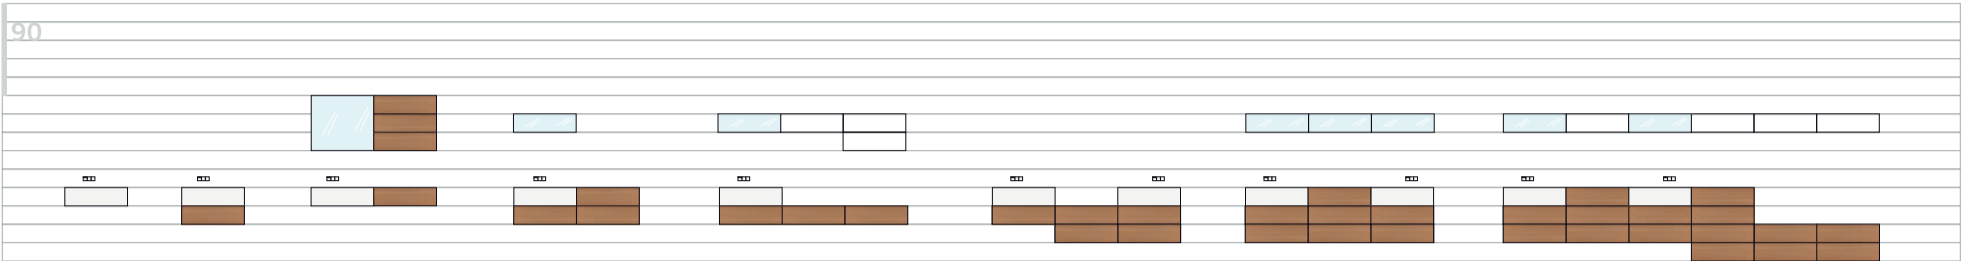

resina cementizia

tekhnos

nobilitati

legni

laccati

tecnoril

L A S A I D E A

F A S H I O N B A T H R O O M

LASAIDEA S.p.A.

Strada di Gabbrice, 13 - 53035 Monteriggioni (SI)
tel. 0577.304296-304290 / fax 0577.304683
fax (vendite) +39.0577.304776
tel. export +39 0577.307526
www.lasaidea.com - info@lasaidea.com

M A D E I N I T A L Y