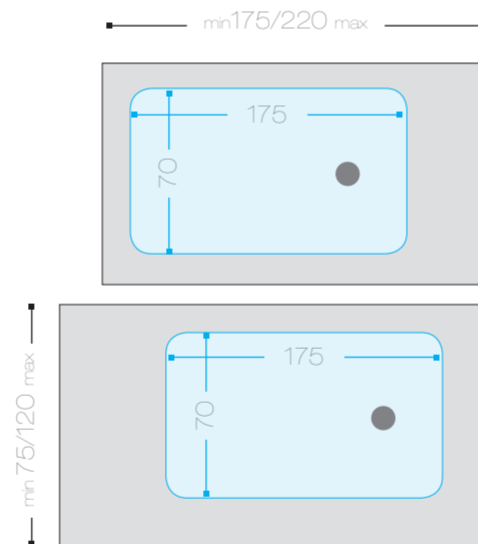

Душевой поддон может быть сделан по размеру из белого матового Tecnoril, из Tekhnos и из цементной смолы во всех предлагаемых цветах

Art. BTH01 >
Vasca free standing cm 170x70x50 h disponibile in Tecnoril bianco opaco e lucido e in Tekhnos avorio, cuoio pietra serena e creta

Free standing bathtub, available 170x70x50 h cm H 50 cm are made of mat/polished Tecnoril and Avorio, Cuoio, Pietra Serena e Creta.

Baignoire autoportante de 170x70x50 h cm disponible en Tecnoril blanc opaque et brillant et en Tekhnos ivoire, "cuoio", "pietra serena" et "creta".

Ванная free standing, размеры в см. 170x70x50 h из белого матового или глянцевого Tecnoril и из Tekhnos цвета avorio, cuoio pietra serena и creta

Art. BTH02 >
Vasca free standing o da appoggio a parete realizzabile a misura da cm 175/220x75/120x50 h disponibile in Tecnoril bianco opaco e lucido e in Tekhnos avorio, cuoio pietra serena e creta

Ванная free standing или у стены может быть размера в см. 175/220 x 75/120 x 50h из белого матового или глянцевого Tecnoril и из Tekhnos цвета avorio, cuoio pietra serena и creta

Art. BTH01 170x70 cm

Art. BTH02 175/220x75/120 cm