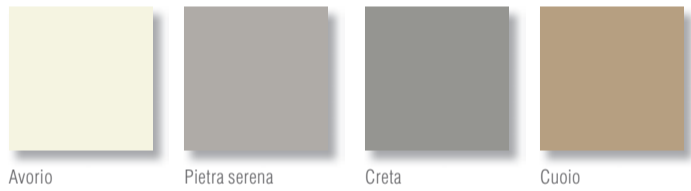

resina cementizia

tekhnos

nobilitati

legni

laccati

tecnoril

L A S A I D E A

F A S H I O N B A T H R O O M

LASAIDEA S.p.A.

Strada di Gabbrice, 13 - 53035 Monteriggioni (SI)
tel. 0577.304296-304290 / fax 0577.304683
fax (vendite) +39.0577.304776
tel. export +39 0577.307526
www.lasaidea.com - info@lasaidea.com

M A D E I N I T A L Y