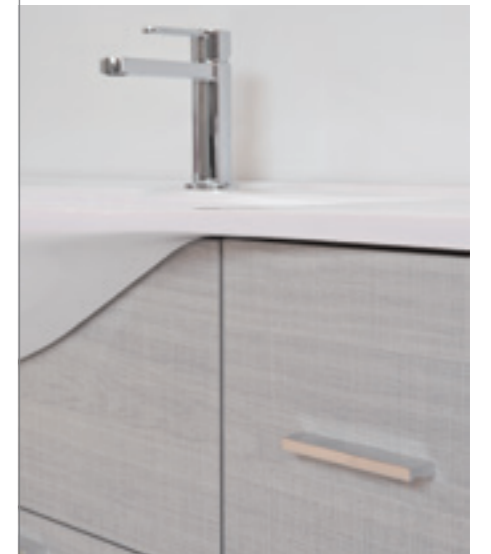

La collezione legni nobilitati materici **Promenade** comprende molte **tonalità** calde e naturali, dal **corda** al tabacco, dal bianco al cioccolato per interpretare il gusto più personale.

*The **Promenade** textured wood-effect melamine collection comprises numerous warm and natural **shades**, from **rope** to tobacco, from white to chocolate, to interpret the most personal taste.*

La collection de bois mélaminés effet matière **Promenade** comprend de nombreuses **nuances** chaudes et naturelles, de la **corde** au tabac, du blanc au chocolat, pour interpréter les goûts de chacun.