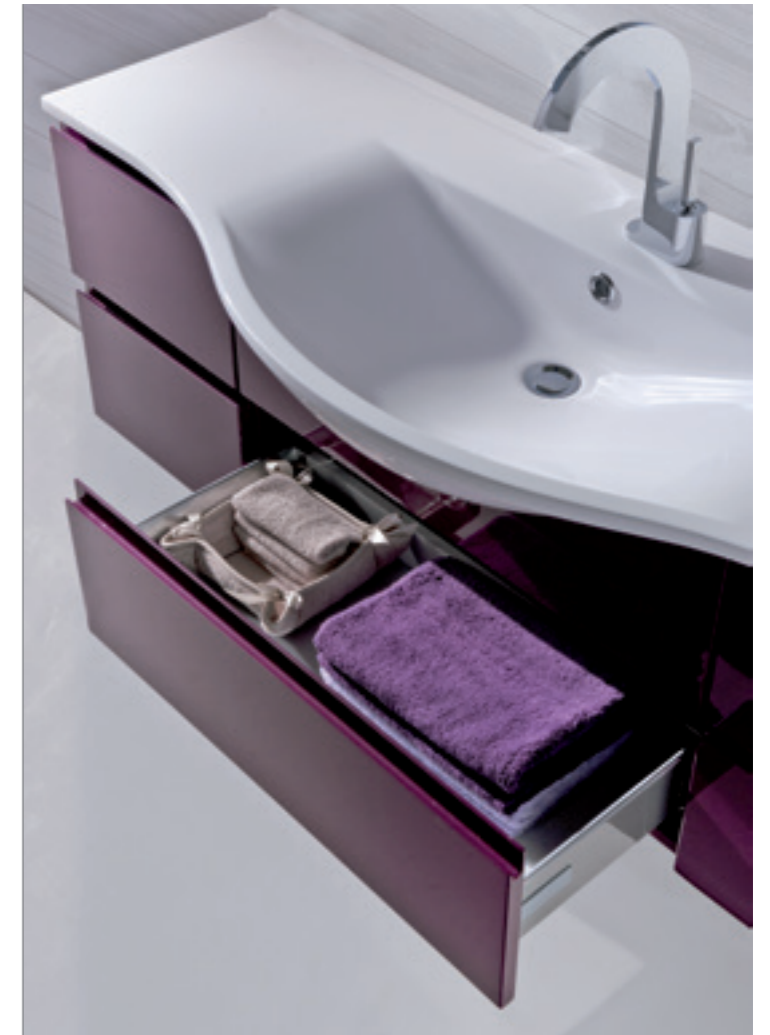

La bella laccatura lucida colore mirtillo riveste questa composizione di riflessi lussuosi senza dimenticare la **praticità** di utilizzo e l'ottimizzazione dello spazio.

Attractive myrtle berry coloured gloss lacquer dresses this composition with luxurious highlights without forgetting practicality of use and the optimisation of space.

Le superbe laquage brillant couleur myrtille apporte des reflets luxueux à cette composition, sans pour autant négliger l'utilité **pratique** et l'optimisation des espaces.